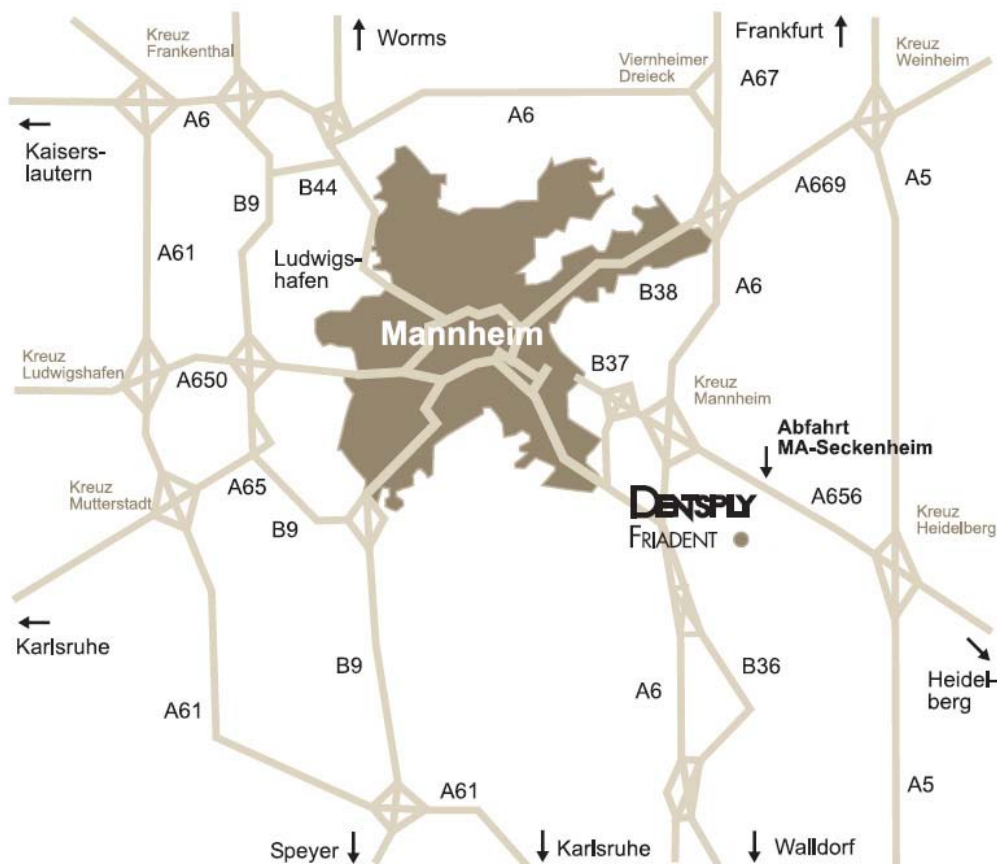

Der Weg zum Logistikzentrum DENTSPLY Friadent

Wenn Sie auf der A 6 anreisen:

- Fahren Sie bis zum Autobahnkreuz Mannheim.
- Wechseln Sie auf die A 656 Richtung Heidelberg.
- Nach etwa 2 km verlassen Sie die A 656 an der Autobahn-Ausfahrt (Nr. 4) „Mannheim-Seckenheim“.
- Biegen Sie links ab (auf die L 597) Richtung „Edingen-Neckarhausen“.
- Nach 1,3 km stoßen Sie auf die Seckenheimer Hauptstraße und biegen rechts ab.
- Nach 1,2 km biegen Sie nach der 2. Ampel links ab in die Speyerer Straße.
- Nach 150 m biegen Sie rechts ab in die Drechslerstraße und erreichen nach 350 m auf der rechten Seite das Logistikzentrum.

Wenn Sie auf der A 5 anreisen:

- Fahren Sie bis zum Autobahnkreuz Heidelberg.
- Wechseln Sie auf die A 656 Richtung Mannheim.
- Nach etwa 6 km verlassen Sie die A 656 an der Autobahn-Ausfahrt (Nr. 4) „Mannheim-Seckenheim“.
- Biegen Sie rechts ab (auf die L 597) Richtung „Edingen-Neckarhausen“.
- Nach 1 km stoßen Sie auf die Seckenheimer Hauptstraße und biegen rechts ab.
- Nach 1,2 km biegen Sie nach der 2. Ampel links ab in die Speyerer Straße.
- Nach 150 m biegen Sie rechts ab in die Drechslerstraße und erreichen nach 350 m auf der rechten Seite das Logistikzentrum.

Übersicht