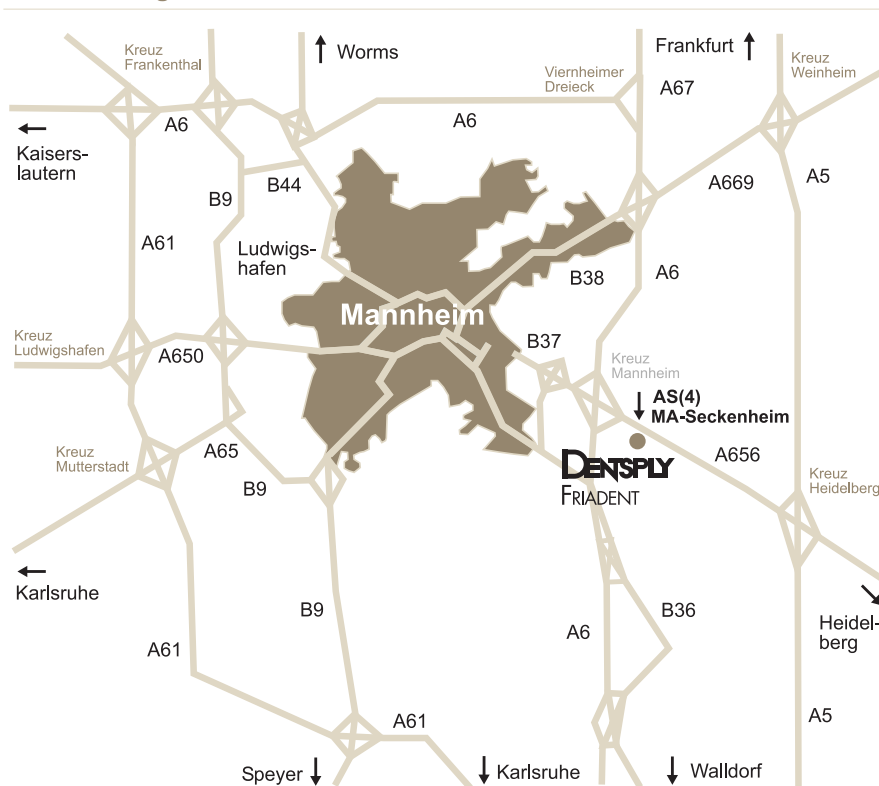

DENTSPLY Friadent. Bonne route.

Si vous êtes sur l'A6 en venant du nord ou du sud, allez jusqu'à l'échangeur autoroutier de Mannheim et prenez l'A 656 en direction de Heidelberg.
2 km environ après, prenez la sortie Mannheim-Seckenheim / Friedrichsfeld.
Tournez à droite et 500 m plus loin, de nouveau à droite pour arriver à l'entrée de notre usine "FRIATEC AG".

Si vous êtes sur l'A5 en venant du nord ou du sud, allez jusqu'à l'échangeur autoroutier de Heidelberg.
Prenez l'A 656 en direction de Mannheim.
Environ 6 km après, prendre la sortie Mannheim-Seckenheim / Friedrichsfeld.
Tournez à gauche (pont de l'autoroute) et 50 m plus loing, tournez à droite pour arriver à l'entrée de notre usine "FRIATEC AG".

DENTSPLY Friadent | Steinzeugstr. 50 | 68229 Mannheim | +49 621 4302-000 | Mannheim Friedrichsfeld

Carte de la région de Mannheim

Carte d'accès à Friadent